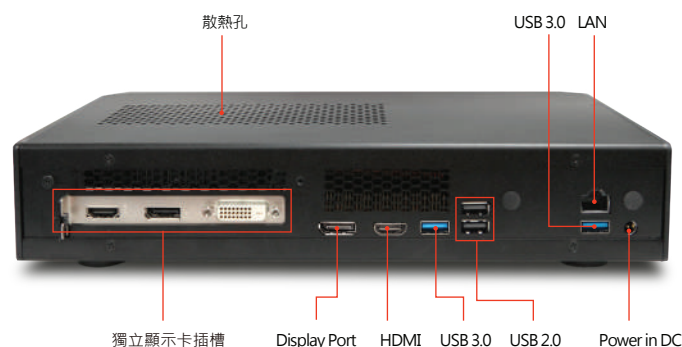

AOPEN

Bright Ideas Connected

AI Engine

小型強芯的 高效能視覺計算引擎 DEV7610

搭載英特爾最新第八代酷睿™處理器Coffee Lake的DEV7610，是AOPEN最新推出的視覺計算獨顯主機。DEV7610極具時尚感的超薄小巧外觀設計，使其可靈活藏匿於各類狹小的應用空間，配合以整機工業級用料及最新優化的散熱系統，給人以全天候無與倫比的GPU運算體驗。

產品特色

- + 搭載Intel最新第8代Intel Core i 處理器
- + 支援獨立顯示卡插槽，可選購Nvidia GeForce GTX 1050Ti顯卡
- + 薄型機殼搭配鋁質面板設計，符合行業應用高質感需求
- + 搭載4個高速USB介面，支援4路高速攝像頭
- + 支援HDD與SSD雙種硬碟型態，對應不同的行業需要
- + 搭配 180W 高可靠性電源適配器，節能省電且支援各國電壓，可7*24不間斷無故障運行

DEV7610

機種名稱		DEV7610	
容積 (升)	3.8L		
尺寸 W×H×D (mm)	300 x 212 x 60 mm		
中央處理器	類型	Intel Pentium/ Celeron/ 8th Generation Core i3/ 5/ 7 CPU	
芯片組	Intel Lake B360		
記憶體	通道	Dual Channel	
	類型	DDR4 SO DIMM x 2	
	頻率	2400/ 2666	
	最大記憶體	32GB	
繪圖晶片	Intel GPU	UHD630	
音訊	類型	Realtek ALC269 5.1 Channel HDA Codec	
	通道	Line-Out x 1, Mic-in x 1	
適配器	180 W		
智能加速器支援	Nvidia GeForce GTX 1050Ti Mini		

影像	Display Port x 1, HDMI x 1
擴充槽	M.2 2280 PCI-E SSD slot M.2 2242 PCI-E slot M.2 2280 Intel Optane Memory Slot
網路晶片	RJ45 x 1, 10/100/1000 Mbps
USB 介面	USB2.0 x 2 (Rear) USB3.0 x 3 (Front x 1, Rear x 2) USB3.1 Gen2 x 1 (Front) USB Type C x 1 (Front)
存儲	2.5" HDD/ SSD x 1 M.2 2280 SSD x 1 M.2 2280 Intel Optane Memory Slot x 1
看門狗計時器	N/A
OS	Windows 10, Linux
環境	
操作溫度	0~45°C (32~113°F)
儲存溫度	-20~60°C (-4~140°F)
相對濕度	95% RH