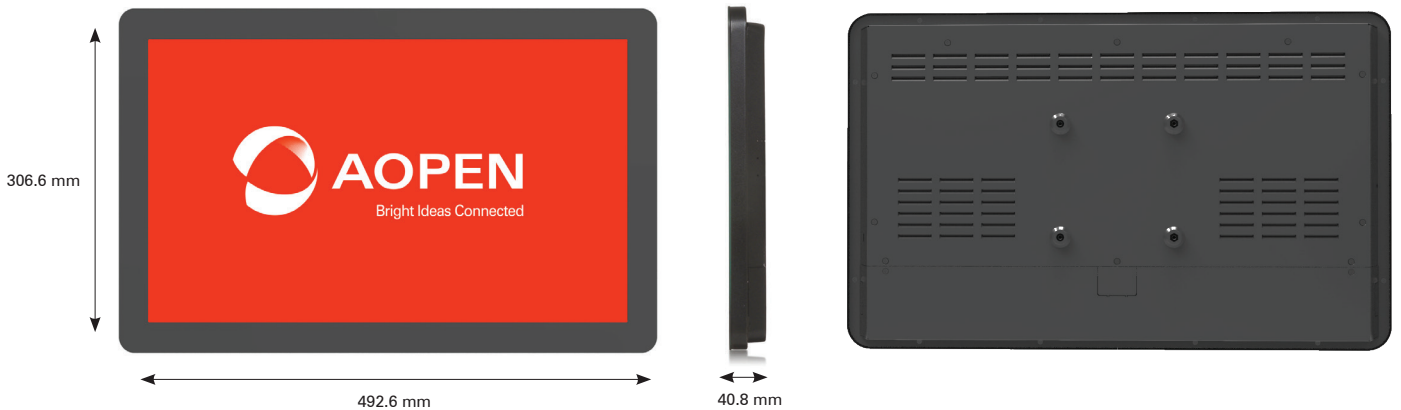

AOPEN

Bright Ideas Connected

CrOS Touch

Chrome OS 平台 觸控一體機解決方案 CrOS Touch 19"

10 Touch Points

AOPEN CrOS Touch 19 是一款極薄的無風扇Chrome裝置，是觸控屏幕及Chromebox Mini整合的解決方案。因搭配了雲端技術，能快速及安全的進行雲端管理以及降低停機時間。此外，CrOS Touch 19 擁有IP65等級高防塵防水以及通過IK06等級的衝擊測試使其能完美符合各種長時間運行的商業環境如零售業或資訊服務台的需求。此外，其極寬的可視範圍以及電容式十點觸控對使用者更加友善，多個連接埠也使其能輕易連接到不同的周邊設備。

產品特色

- + 19.5吋的Chrome Touch AiO系統 讓使用者享受快速流暢的觸控操作體驗
- + 1920 x 1080的 250 nits VA Panel 高畫質顯示享受
- + 面板通過IP65級防塵防水及IK06級衝擊測試確保在商業環境下的穩定運行
- + SECC板金外殼能提供裝置最佳保護
- + 內建嵌入式Wi-Fi天線使訊號強大且穩定不中斷
- + 支援標準VESA 100mm x 100mm腳座 使其能裝輕鬆裝置於各種環境

CrOS Touch 19"

機種名稱		CrOS Touch 19"
特色		19" 2-in-1 solution, powered by the Chromebox Mini
機殼材質		Metal
尺寸	寬 x 高 x 深 (mm)	492.6 x 306.6 x 40.8 mm
	寬 x 高 x 深 (inch)	19.4 x 12.1 x 1.6 inch
重量		5.4 kg / 12.21 lbs
中央處理器		Rockchip RK3288C Quad Core Cortex-A17 1.8 GHz
記憶體		Dual Channel, LPDDR3 1066 MHz, 4GB (on board)
繪圖晶片		ARM Mali-T764
介面	解析度	19.5", 1920 x 1080
	最大亮度	250 nits
	面板類型	VA
	視角	178/178
	反應時間	25ms
	觸碰	Multi Touch PCT
音頻	類型	Maxim MX98090
	渠道	Stereo
網路		Gigabit 10/100/1000