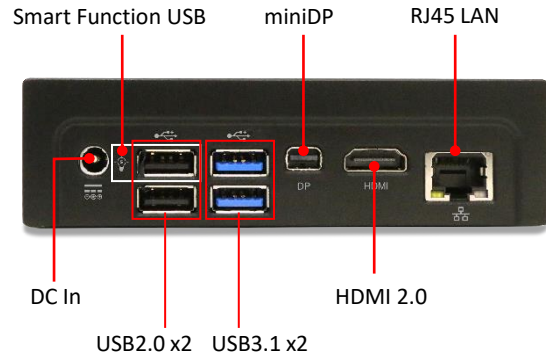

高性價比 無風扇/金屬外殼/小型 DE3650-S

DE3650-S是一款迷你型無風扇運算電腦，搭載 Intel® Celeron® 中央處理器及 Intel® UHD繪圖卡。無風扇設計的機體可防止灰塵在設備中堆積，降低維護成本。其無風扇及固態存儲設計，提供完全靜音、防震、防油煙落塵的使用效能，同時附加隔熱蓋。一款小巧、功能強大且具有成本效益的媒體播放器。

- 支援Intel® Celeron® 處理器
- 搭載4GB記憶體及eMMC快閃儲存記憶體64GB
- 無風扇系統及固態硬碟設計
- 可信平台模組 TPM2.0提升硬體安全
- 支援車輛使用的12~24V的直流寬電壓

DE3650-S

| 機種名稱 | | DE3650-S |
|-------|------------------|--|
| 機殼顏色 | | Black |
| 尺寸 | W x H x D (mm) | 125 x 35 x 110 mm |
| | W x H x D (inch) | 4.9 x 1.38 x 4.33 inch |
| 容量 | | 0.45 L |
| 中央處理器 | Type | Intel® Celeron® Processor N Series (Dual Core) |
| 記憶體 | Channels | Dual Channel |
| | Type | DDR4 SO-DOMM |
| | Data Rate | 2666 / 3200 MHz |
| | Max Memory | Max 20GB |
| 繪圖卡 | | Intel® UHD Graphic for 10 th Gen Processors |
| 擴充槽 | | M.2 2230 x 1, M.2 2280x1 |
| 音訊 | Type | Realtek HD Audio Codec ALC897 |
| | Channel | Stereo |
| 網路 | Chip | Maxlinear Gigabit x1 |
| | Speed | 10 / 100 / 1000 Mbps |
| 儲存裝置 | Onboard | eMMC 64GB |
| | 2.5" Bay | - |
| | M.2 SSD | M.2 2280 (Key M) SATA |

| | | | |
|-----------|----------------------|----------------------------------|---|
| 前面板輸入/輸出埠 | USB Port | - | |
| | Power Button | X 1 | |
| | Others | Audio Combo x1, BIOS Recovery x1 | |
| 後面板輸入/輸出埠 | DC Input | X 1 (12 ~ 24V) | |
| | HDMI Port | X 1 (HDMI 2.0) | |
| | Display Port | X 1 (miniDP) | |
| | USB Port | X4 (USB2.0 x2, USB3.1 x2) | |
| | eSATA Port | - | |
| | RJ45 LAN Jack | X1 | |
| | COM Port | - | |
| | Audio Set | Line-Out | - |
| | | Mic-in | - |
| | Antenna Holes | - | |
| | Kensington Lock Hole | - | |
| | Others | - | |
| | 看們狗計時器 | 1 ~ 255 sec/min | |
| TPM | 2.0 | | |
| 電源 | 40W Adapter | | |
| 輸入電壓 | AC 100 ~ 240V | | |