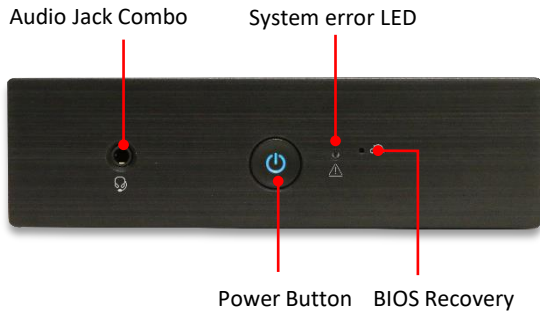

高性價比 無風扇/金屬外殼/小型 DE3650-S

DE3650-S是一款迷你型無風扇運算電腦，搭載 Intel® Celeron® 中央處理器及 Intel® UHD繪圖卡。無風扇設計的機體可防止灰塵在設備中堆積，降低維護成本。其無風扇及固態存儲設計，提供完全靜音、防震、防油煙落塵的使用效能，同時附加隔熱蓋。一款小巧、功能強大且具有成本效益的媒體播放器。

- 支援Intel® Celeron® 處理器
- 搭載4GB記憶體及eMMC快閃儲存記憶體64GB
- 無風扇系統及固態硬碟設計
- 可信平台模組 TPM2.0提升硬體安全
- 支援車輛使用的12~24V的直流寬電壓

DE3650-S

| 機種名稱 | | DE3650-S |
|-------|------------------|--|
| 機殼顏色 | | Black |
| 尺寸 | W x H x D (mm) | 125 x 35 x 110 mm |
| | W x H x D (inch) | 4.9 x 1.38 x 4.33 inch |
| 容量 | | 0.45 L |
| 中央處理器 | Type | Intel® Celeron® Processor N Series (Dual Core) |
| 記憶體 | Channels | Dual Channel |
| | Type | DDR4 SO-DOMM |
| | Data Rate | 2666 / 3200 MHz |
| | Max Memory | Max 20GB |
| 繪圖卡 | | Intel® UHD Graphic for 10 th Gen Processors |
| 擴充槽 | | M.2 2230 x 1, M.2 2280x1 |
| 音訊 | Type | Realtek HD Audio Codec ALC897 |
| | Channel | Stereo |
| 網路 | Chip | Maxlinear Gigabit x1 |
| | Speed | 10 / 100 / 1000 Mbps |
| 儲存裝置 | Onboard | eMMC 64GB |
| | 2.5" Bay | - |
| | M.2 SSD | M.2 2280 (Key M) SATA |

| | | | |
|-----------|----------------------|----------------------------------|---|
| 前面板輸入/輸出埠 | USB Port | - | |
| | Power Button | X 1 | |
| | Others | Audio Combo x1, BIOS Recovery x1 | |
| 後面板輸入/輸出埠 | DC Input | X 1 (12 ~ 24V) | |
| | HDMI Port | X 1 (HDMI 2.0) | |
| | Display Port | X 1 (miniDP) | |
| | USB Port | X4 (USB2.0 x2, USB3.1 x2) | |
| | eSATA Port | - | |
| | RJ45 LAN Jack | X1 | |
| | COM Port | - | |
| | Audio Set | Line-Out | - |
| | | Mic-in | - |
| | Antenna Holes | - | |
| | Kensington Lock Hole | - | |
| | Others | - | |
| | 看們狗計時器 | 1 ~ 255 sec/min | |
| TPM | 2.0 | | |
| 電源 | 40W Adapter | | |
| 輸入電壓 | AC 100 ~ 240V | | |